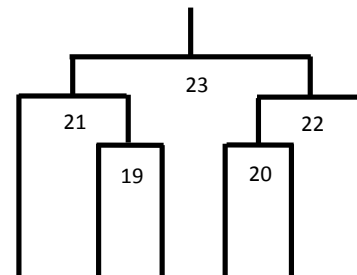

第16回KONDO BATTLE 対戦表 【KHRクラス】

開催日:2015年6月14日(日)

作成:2015/6/8

作成:2015/6/11

【予選リーグ】

【ポイント】勝ち:3点 引分:1点 負け:0点

■グループA		A	B	C	D
A	あずさぶろう 梓みきお				
B	こめた 森永	1			
C	銀河 あさひ	13	7		
D	バンボー・カスタム バトル・バンパー	10	16	4	

■グループB		A	B	C	D
A	GANGA あたらう				
B	ダイナスター クラフトマン	2			
C	流血仮面レッド ひっきー	14	8		
D	サービス1号 石村	11	17	5	

■グループC		A	B	C	D
A	ユウマロボ チームドラゴン				
B	コビス ビスコ	3			
C	fighting-Δ Tomorrow Leaf	15	9		
D	Pixie えまのん	12	18	6	

【決勝トーナメント】

組み合わせは決勝戦開始前の休憩中に抽選をして決定

- グループA・Bは最も成績のよかった1名が、グループCは2名が決勝トーナメントへ進出します。
- 勝数の多い選手が決勝へ進みますが、数が同じ場合はダウン数の少ない選手になります。
- 数字の順番に試合を行います。