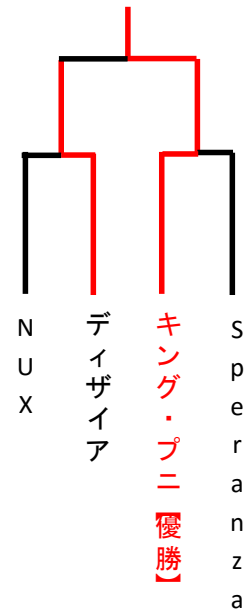

【予選リーグ】

【ポイント】勝ち:3点 引分:1点 負け:0点

■グループA		A	B	C
A	NUX	/	○ TKO	○ 2-1
B	ナルカミ	× TKO	/	× TKO
C	カムイ4号	× 1-2	○ TKO	/

■グループB		A	B	C
A	アストラエア	/	× 2-3	○ TKO
B	キング・プニ	○ 3-2	/	× TKO
C	PENTA O	× TKO	× TKO	/

■グループC		A	B	C	D
A	閃光	/	× 0-3	× 1-3	× 0-3
B	Speranza	○ 3-0	/	○ 3-1	○ 3-1
C	ディザイア	○ 3-1	× 1-3	/	○ 3-2
D	でこ	○ 3-0	× 1-3	× 2-3	/

- グループA・Bで最も成績のよかった1名が、グループCは2名が決勝トーナメントへ進出します。
- 勝数の多い選手が決勝へ進みますが、数が同じ場合はダウン数の少ない選手になります。
- 数字の順番に試合を行います。