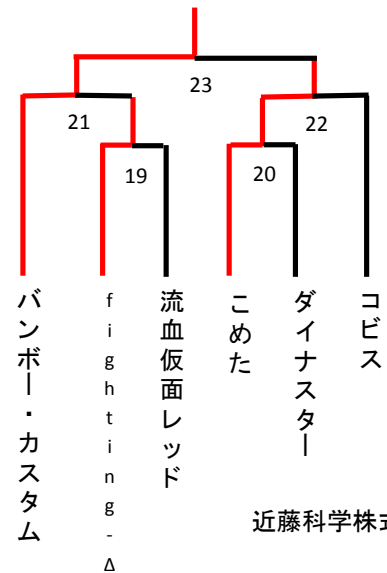

第16回KONDO BATTLE リザルト 【KHRクラス】

開催日:2015年6月14日(日)

作成:2015/6/15

【予選リーグ】

■グループA		A	B	C	D
A	あずさぶろう 梓みきお		× 1-3	○ 2-1	× 0-3
B	こめた 森永	○ 3-1		○ 2-0	△ 2-2
C	銀河 あさひ	× 1-2	× 0-2		× 0-1
D	バンボー・カスタム バトル・バンパー	○ 3-0	△ 2-2	TKO 1-0	

【ポイント】勝ち:3点 引分:1点 負け:0点

■グループB		A	B	C	D
A	GANGA あたらう		× 0-3	× 1-3	○ 3-1
B	ダイナスター クラフトマン	○ 3-0		○ 3-1	○ 3-0
C	流血仮面レッド ひっきー	○ 3-1	× 1-3		○ 3-2
D	サービス1号 石村	× 1-3	× 0-3	× 2-3	

■グループC		A	B	C	D
A	ユウマロボ チームドラゴン		× 0-3	× 0-1	不戦勝
B	コビス ビスコ	○ 3-0		○ 3-0	不戦勝
C	fighting-Δ Tomorrow Leaf	○ 1-0	× 0-3		不戦勝
D	Pixie えまのん	×	×	×	

【決勝トーナメント】

組み合わせは決勝戦開始前の休憩中に抽選をして決定

近藤科学株式会社

- 最も成績のよかった2名が決勝トーナメントへ進出します。
- 勝数の多い選手が決勝へ進みますが、数が同じ場合はダウン数の少ない選手になります。
- 数字の順番に試合を行います。